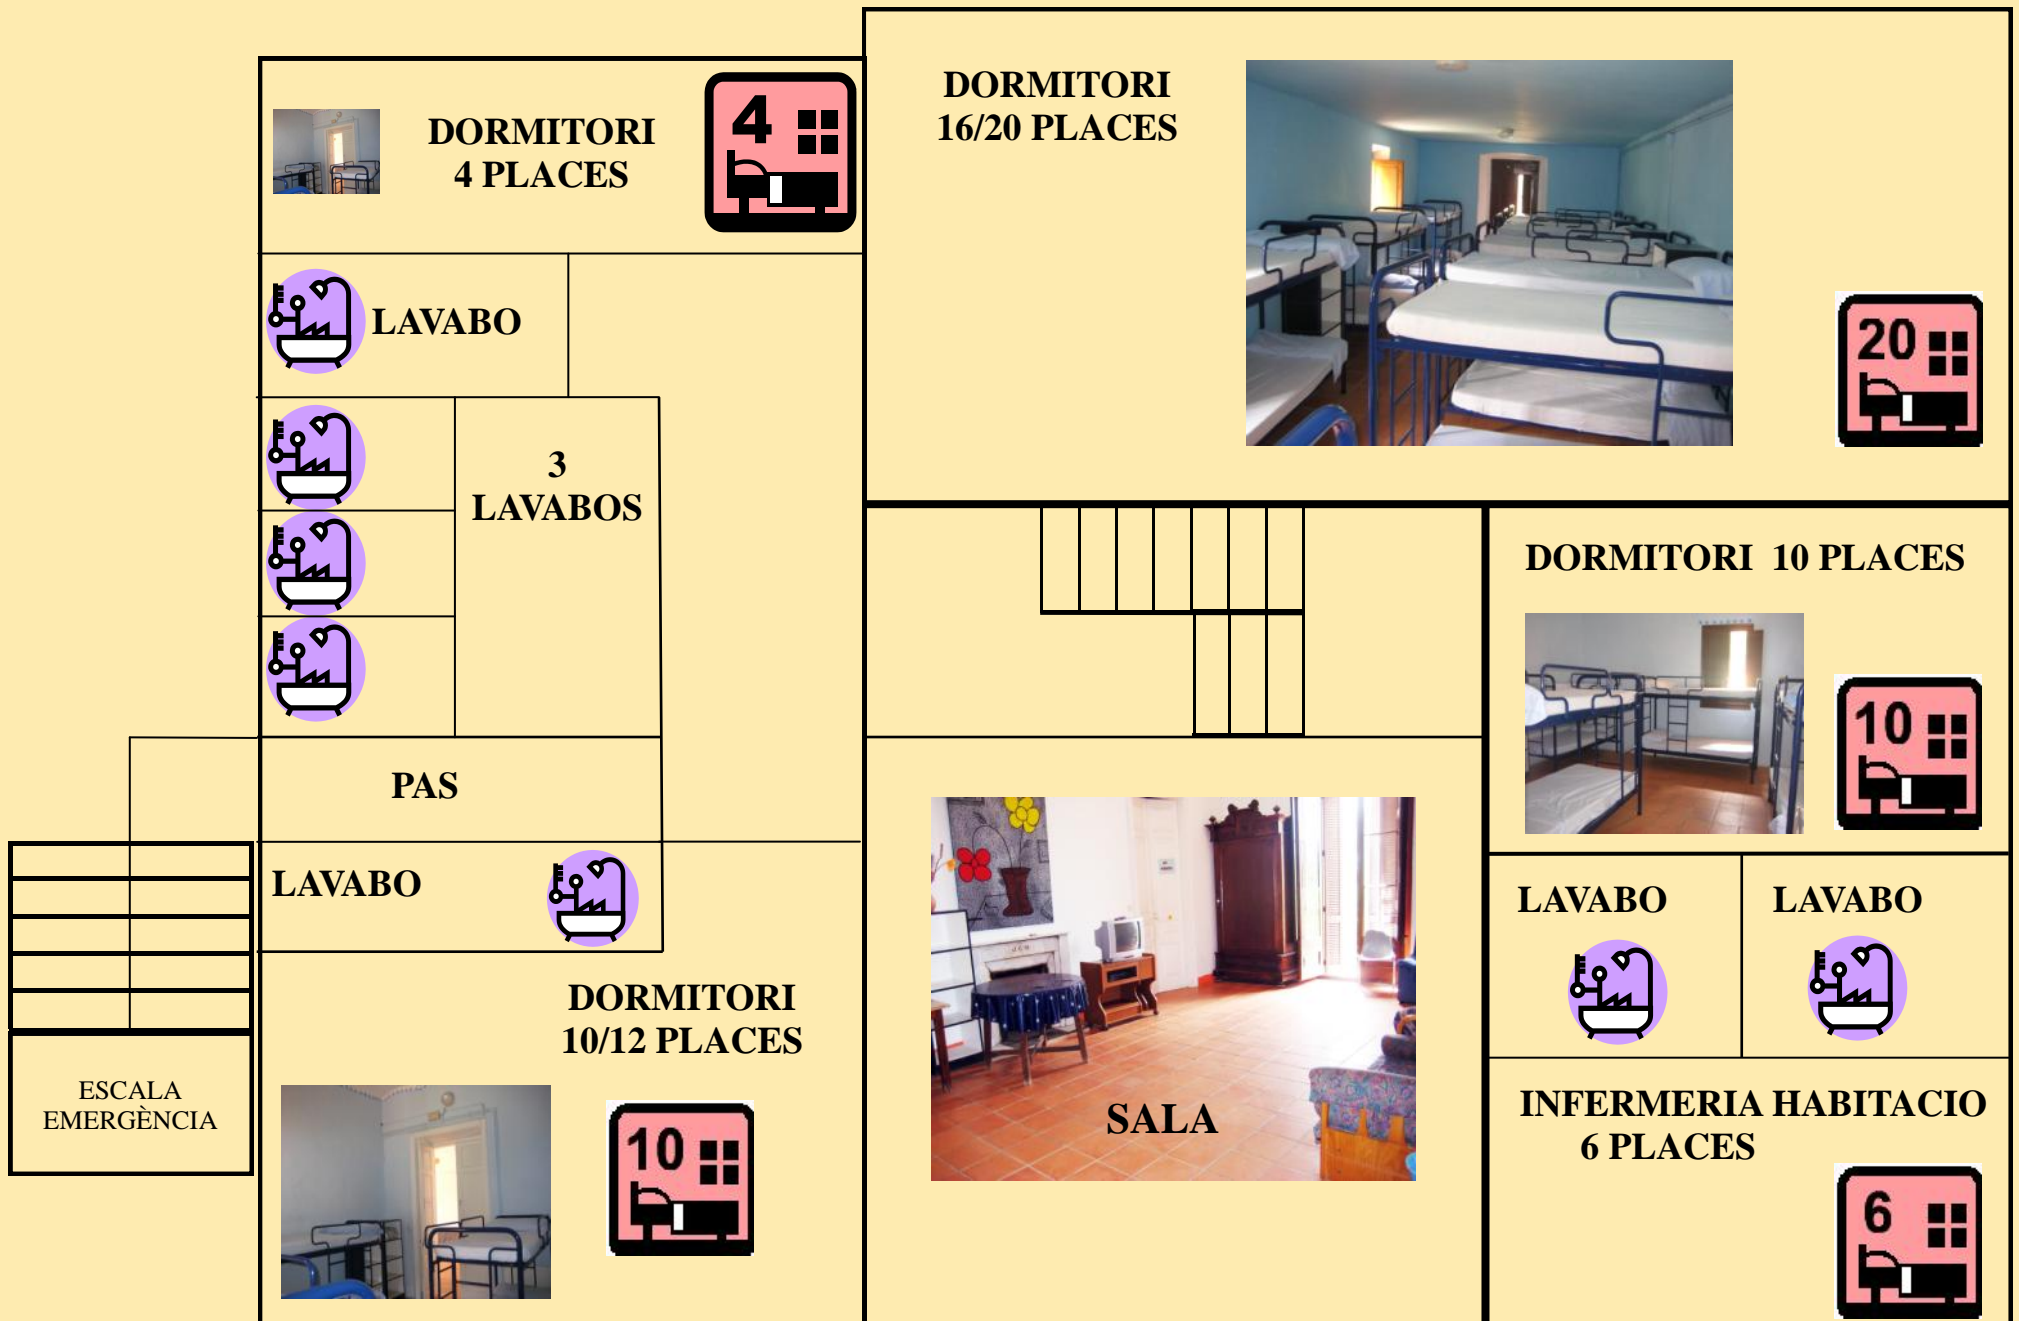

MAS MUXACH DISTRIBUCIÓ PLANTA BAIXA

**COBERT DE FUSTA
SALA MENJADOR
SALA POLIVALENT
180 M2**

2 LAVABOS
2 WC

HABITACIO
6 PLACES

SALA
TALLER i
ACTIVITATS
SALA de Música

**BAIX, PLACES DORMIR
24/26**

LAVABO
ADAPTAT

DORMITORI 10 PLACES

HABITACIO
8/10 PLACES

MAGATZEM

CUINA

ENTRADA

MENJADOR
o SALA

LAVABOS

SALA
MONITORS
i MESTRES

RAMPA

ESCALA
EMERGÈNCIA

MAS MUXACH DISTRIBUCIÓ 1er PIS total: 46/52 PLACES

MAS MUXACH DISTRIBUCIÓ 2on PIS. 27/28 PLACES